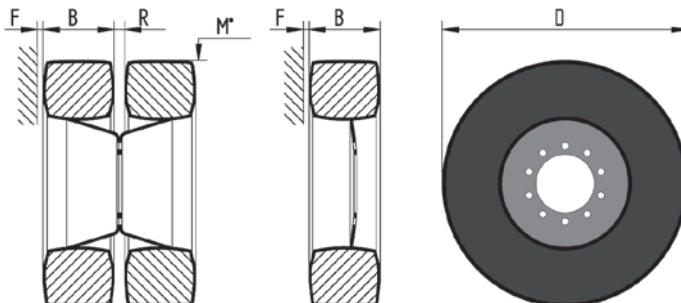

Sonderketten Anfrageformular

Fax an: +43 (0) 50 50 11-100

E-Mail: schneeketten@pewag.com

Firma _____

Datum _____

Adresse _____

Telefon _____

Telefax _____

E-Mail _____

Die Angaben werden zur Festlegung der Kettentype und Kettenstärke bzw. zur Überprüfung der Bekettungsmöglichkeiten benötigt.

Einsatz ☐ Leicht ☐ Mittel ☐ Schwer

Fahrzeug ☐ LKW ☐ Traktor ☐ Stapler ☐ Radlader ☐ Anhänger

Reifenmarke _____ Reifenmodell(bezeichnung) _____

Dimension _____ ☐ Einfach ☐ Zwilling

LKW ☐ Sommer ☐ Winter ☐ runderneuert

Traktor ☐ AS-Profil ☐ Industrial Profil ☐ MPT-Profil

Stapler ☐ Luftreifen ☐ Superelastic / Vollgummi

Radlader ☐ Normalprofil (L2 und L3) ☐ Felsprofil (L4 und L5)

Profilhöhe ☐ Neu ☐ Halb abgefahren ☐ Stark abgefahren

Reifenmaße

D = _____ mm

B = _____ mm

Kleinste Abstände

F = _____ mm

M* = _____ mm

R = _____ mm

M* : Kleinster Abstand –
Reifenlauffläche zu Radkasten

Gewünschte Kettenstärke und Kettentype, sofern bekannt:

Bemerkungen