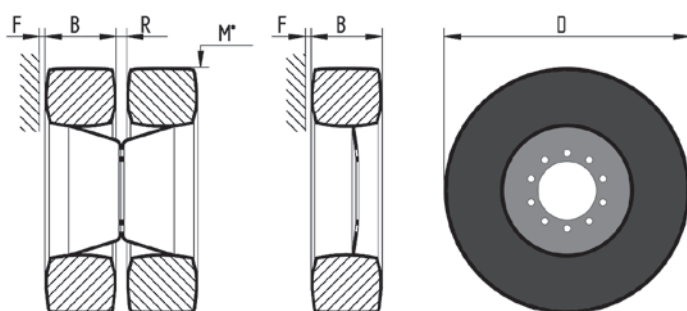

Sonderketten Anfrageformular

Fax: +43 (0) 50 50 11-100

E-Mail: schneeketten@pewag.com

Firma _____

Datum _____

Adresse _____

Telefon _____

Telefax _____

E-Mail _____

Die Angaben werden zur Festlegung der Kettentype und Kettenstärke bzw. zur Überprüfung der Bekettungsmöglichkeiten benötigt.

Einsatz ☐ Leicht ☐ Mittel ☐ Schwer

Fahrzeug ☐ LKW ☐ Traktor ☐ Stapler ☐ Radlader ☐ Anhänger

Reifenmarke _____ Reifenmodell(bezeichnung) _____

Dimension _____ ☐ Einfach ☐ Zwilling

LKW ☐ Sommer ☐ Winter ☐ runderneuert

Traktor ☐ AS-Profil ☐ Industrial Profil ☐ MPT-Profil

Stapler ☐ Luftreifen ☐ Superelastic / Vollgummi

Radlader ☐ Normalprofil (L2 und L3) ☐ Felsprofil (L4 und L5)

Profilhöhe ☐ Neu ☐ Halb abgefahren ☐ Stark abgefahren

Reifenmaße

D = _____ mm

B = _____ mm

Kleinste Abstände

F = _____ mm

M* = _____ mm

R = _____ mm

M* : Kleinster Abstand –
Reifenlauffläche zu Radkasten

Gewünschte Kettenstärke und Kettentype, sofern bekannt:

_____

Bemerkungen

_____